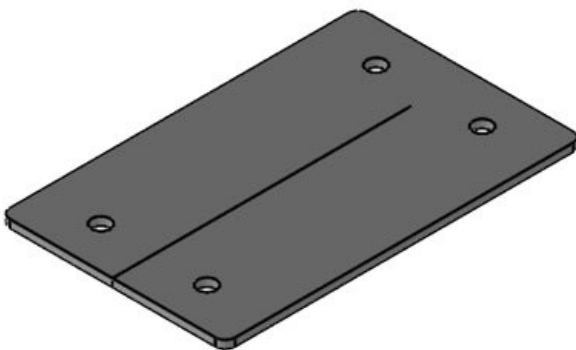

IFPS 10

ArtNr.	99306	Utskärning	65 × 36 mm
EAN	4251269322	Antal skruvhål	4
	280	Skruvhålens diameter	5,5 mm
Antal	1		
Längd	108 mm		
Bredd	68 mm		
Höjd	2,5 mm		
Monteringshöjd	2,5 mm		
d