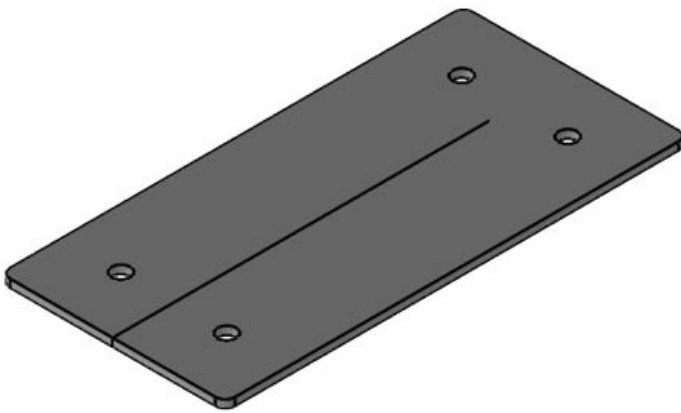

ArtNr.	99301	Utskärning	86 × 36 mm
EAN	4251269318	Antal skruvhål	4
	382	Skruvhålens diameter	5,5 mm
Antal	1		
Längd	140 mm		
Bredd	68 mm		
Höjd	2,5 mm		
Monteringshöjd	2,5 mm		
d