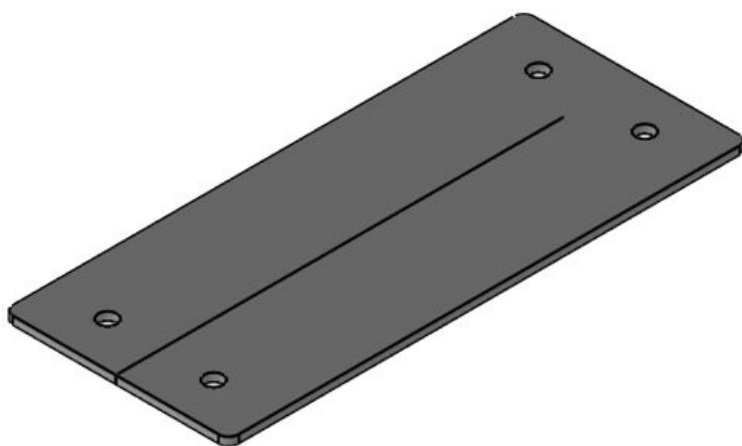

Kabelgenomföringsplattor och -ramar med IFPS brandförsegling

enligt EN 45545-3, enstaka

icotek kabelgenomföringsramar och plattor med brandförsegling, godkända för användning i järnvägsteknik (uppfyller standarderna EN 45545-2, EN 45545-3 och EN 1363-1).

De (skummande) IFPS-brandförseglingarna som är monterade på baksidan av kabeldragningskomponenterna består av expanderbar grafit och ökar volymen med en multipel vid brand. Detta skapar en barriär som förhindrar att flammor och hög värme penetreras från ett rum till ett annat under längsta möjliga tid.

Specifikationer

Material	Grafit
Egenskaper	intumescent (skumning), halogenfri, silikonfri

Fördelar

Produkttyper och storlekar

IFPS 24

ArtNr.	99300	Utskärning	112 × 36 mm
EAN	4251269318	Antal skruvhål	4
	375	Skruvhålens diameter	5,5 mm
Antal	1		
Längd	157 mm		
Bredd	68 mm		
Höjd	2,5 mm		
Monteringshöjd	2,5 mm		
d			