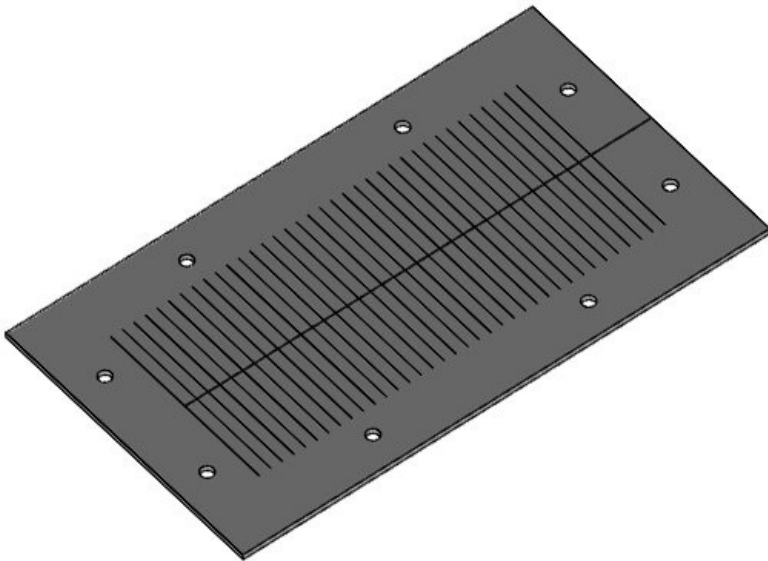

ArtNr.	99311	Utskärning	180 x 80 mm
EAN	4251269325	Antal skruvhål	8
	670	Skruvhålens	5,5 mm
Antal	1	diameter	
Längd	232 mm		
Bredd	130 mm		
Höjd	2,5 mm		
Monteringshöjd	2,5 mm		
d