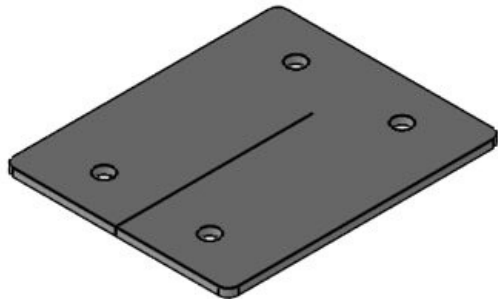

IFPS-B

ArtNr.	99305	Utskärning	46 x 46 mm
EAN	4251269319	Antal skruvhål	4
	075	Skruvhålens	5,5 mm
Antal	1	diameter	
Längd	83 mm		
Bredd	68 mm		
Höjd	2,5 mm		
Monteringshöjd	2,5 mm		
d