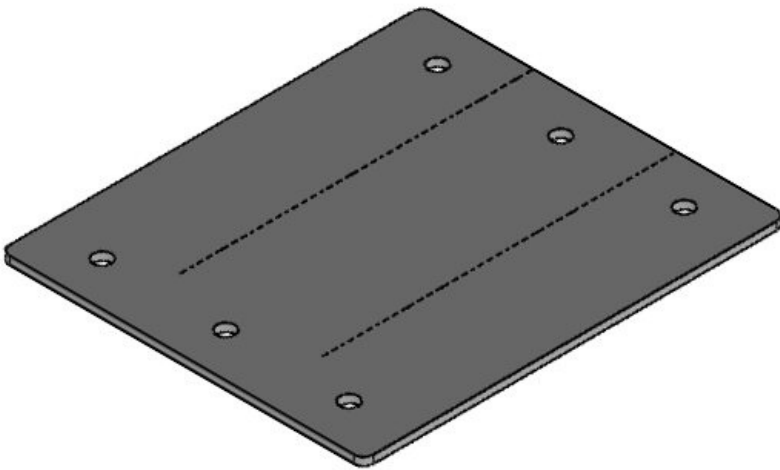

IFPS 16-MT

ArtNr.	99314	Antal skruvhål	6
EAN	4251269323	Skruvhålens diameter	5,5 mm
	966		
Antal	1		
Längd	130 mm		
Bredd	112 mm		
Höjd	2,5 mm		
Monteringshöjd	2,5 mm		
d